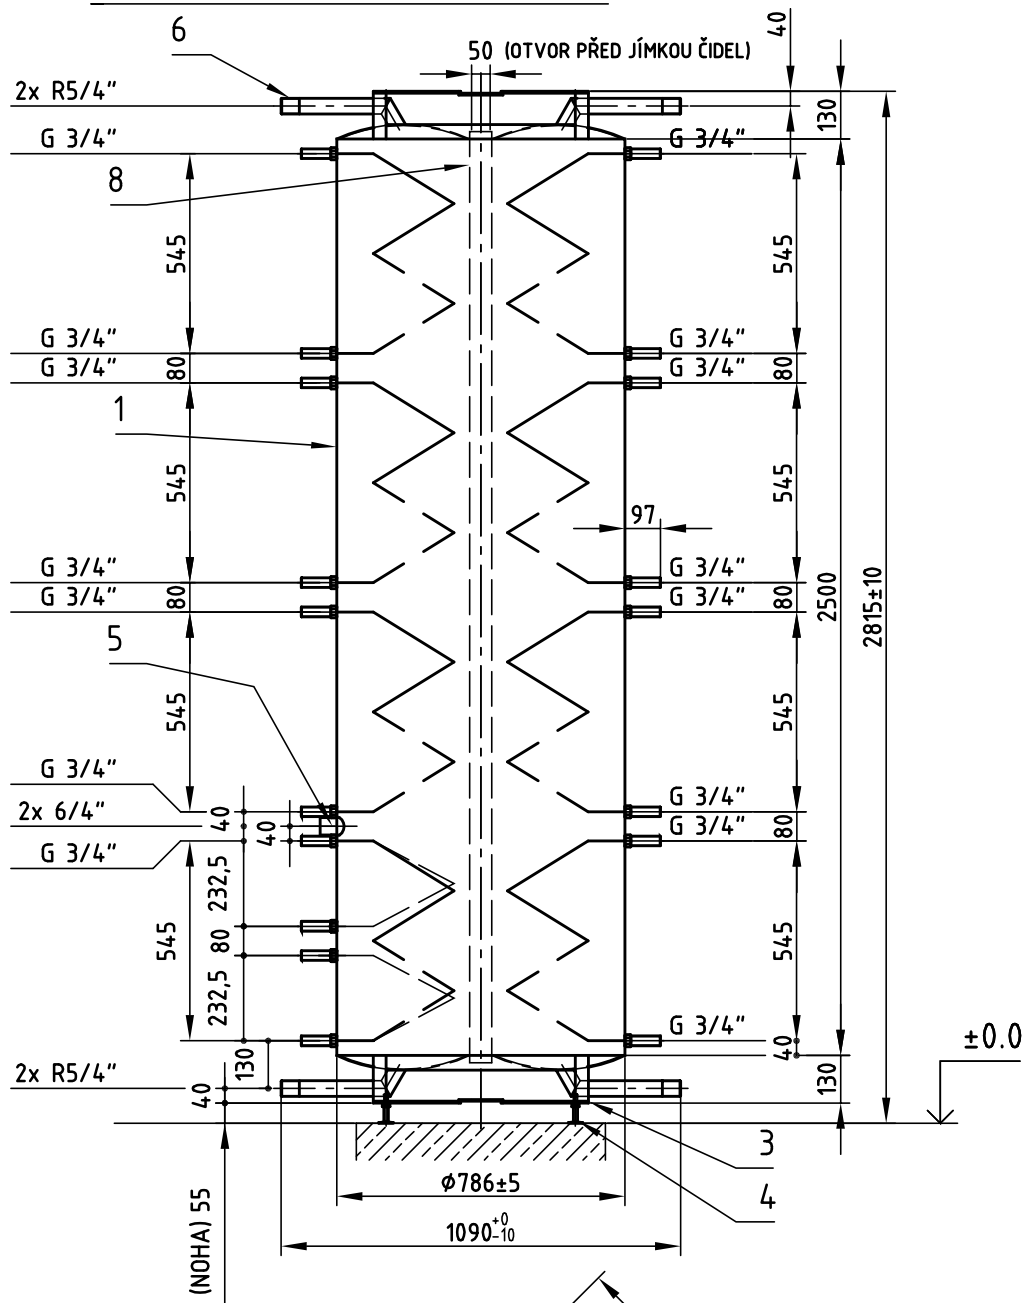

POHLED "Q" - NÁDOBA PAST 1200

PŮDORYS PAST

LIST : NÁZEV :

1

PAST 1200 - typ SL

DATUM :

03.07.2008

POHLED "P" - PLÁŠŤ IZOLACE PAST 1200

10	TEPLOMĚRY - 5x	
9	TEPELNÁ IZOLACE	
8	JÍMKA TEPLOTNÍCH SENSORŮ	
7	HRDLO VÝMĚNÍKU G 3/4"	
6	PŘÍPOJKA R 5/4"	
5	NÁVAREK PRO EL. PATRONU G 6/4"	
4	STAVITELNÝ ŠROUB - NOHA	
3	PODSTAVEC	
2	VÍKO NÁDOBY	
1	PLÁŠŤ	
Pozice	Název - rozměr	
LIST :	NÁZEV :	DATUM :
2	PAST 1200 - typ SL	03.07.2008