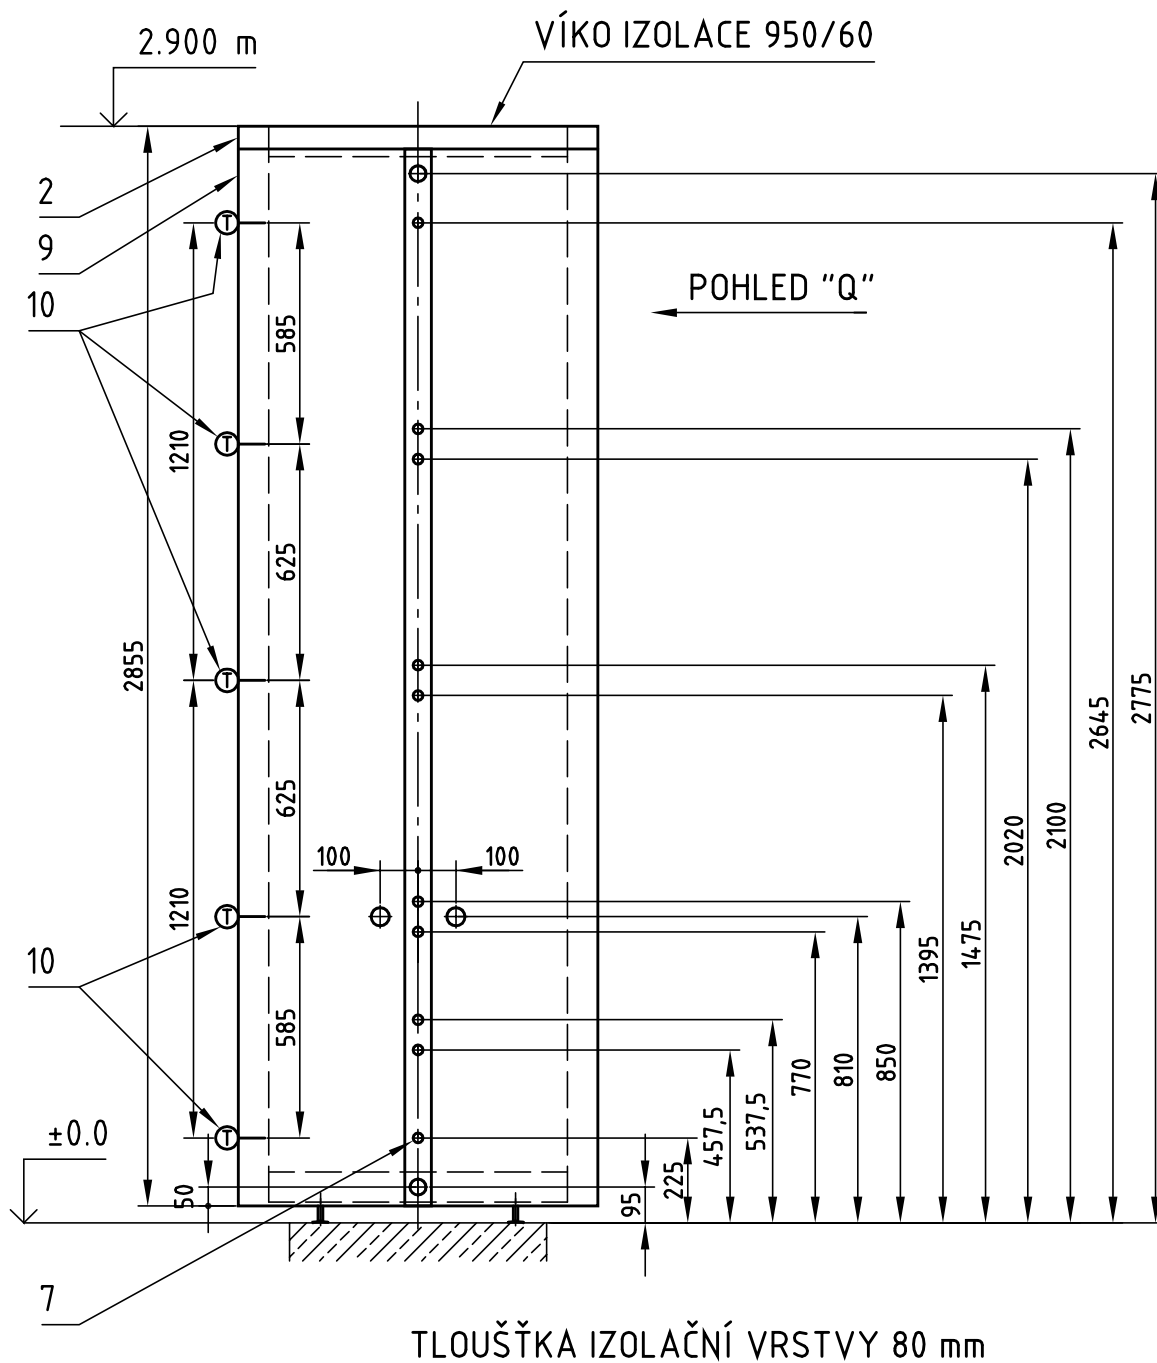

POHLED "Q" - NÁDOBA PAST 1200

PŮDORYS PAST

LIST : NÁZEV :

1

PAST 1200 - typ SL

DATUM :

03.07.2008

POHLED "P" - PLÁŠŤ IZOLACE PAST 1200

10	TEPLOMĚRY - 5x	
9	TEPELNÁ IZOLACE	
8	JÍMKA TEPLOTNÍCH SENSORŮ	
7	HRDLO VÝMĚNÍKU G 3/4"	
6	PŘÍPOJKA R 5/4"	
5	NÁVAREK PRO EL. PATRONU G 6/4"	
4	STAVITELNÝ ŠROUB - NOHA	
3	PODSTAVEC	
2	VÍKO NÁDOBY	
1	PLÁŠŤ	
Pozice	Název - rozměr	
LIST :	NÁZEV :	DATUM :
2	PAST 1200 - typ SL	03.07.2008