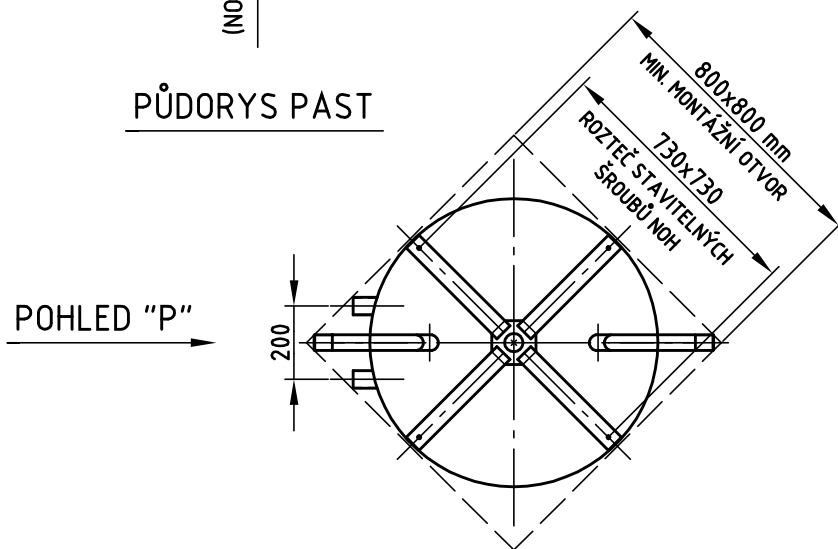

POHLED "Q" - NÁDOBA PAST 1200

PŮDORYS PAST

LIST : NÁZEV :

1

PAST 1200 - typ SL

DATUM :

03.07.2008

POHLED "P" - PLÁŠŤ IZOLACE PAST 1200

10	TEPLOMĚRY - 5x	
9	TEPELNÁ IZOLACE	
8	JÍMKA TEPLOTNÍCH SENSORŮ	
7	HRDLO VÝMĚNÍKU G 3/4"	
6	PŘÍPOJKA R 5/4"	
5	NÁVAREK PRO EL. PATRONU G 6/4"	
4	STAVITELNÝ ŠROUB - NOHA	
3	PODSTAVEC	
2	VÍKO NÁDOBY	
1	PLÁŠŤ	
Pozice	Název - rozměr	
LIST :	NÁZEV :	DATUM :
2	PAST 1200 - typ SL	03.07.2008