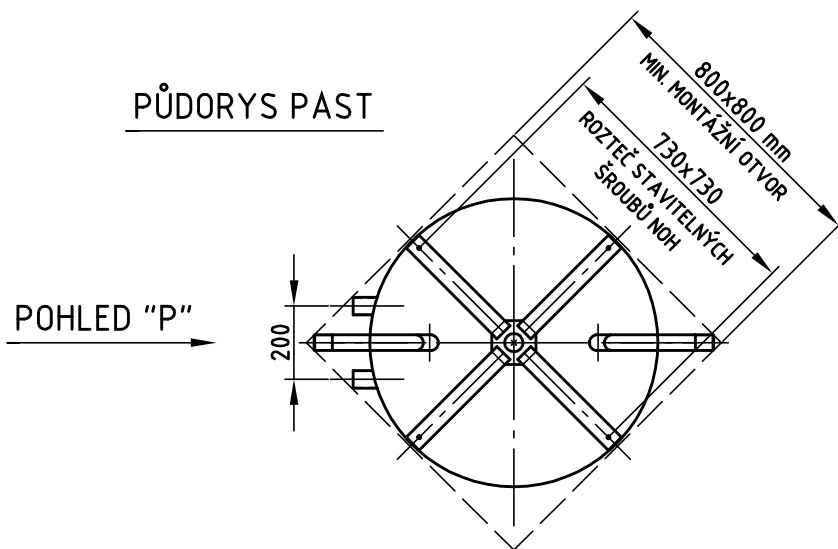

# POHLED "Q" - NÁDOBA PAST 750

## PŮDORYS PAST

POHLED "P"

LIST : NÁZEV :

1

**PAST 750 - typ SL**

DATUM :

07.07.2008

POHLED "P" - PLÁŠŤ IZOLACE PAST 750

10	TEPLOMĚRY - 3x
9	TEPELNÁ IZOLACE
8	JÍMKA TEPLOTNÍCH SENSORŮ
7	HRDLO VÝMĚNÍKU G 3/4"
6	PŘÍPOJKA R 5/4"
5	NÁVAREK PRO EL. PATRONU G 6/4"
4	STAVITELNÝ ŠROUB - NOHA
3	PODSTAVEC
2	VÍKO NÁDOBY
1	PLÁŠŤ
Pozice	Název - rozměr
LIST : 2	NÁZEV : <b>PPAST 750 - typ SL</b>
	DATUM : 07.07.2008