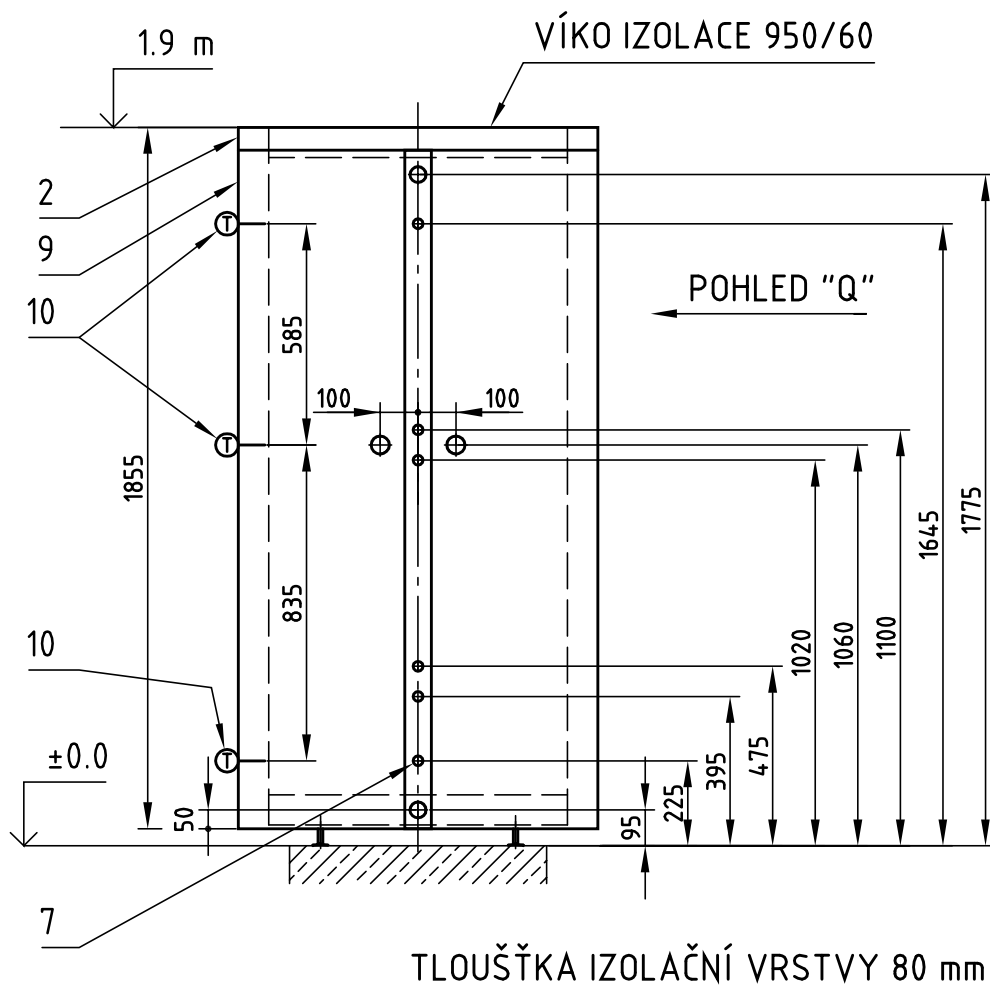

## PŮDORYS PAST

POHLED "P"

LIST : NÁZEV :

1

**PAST 750 - typ SL**

DATUM :

07.07.2008

POHLED "P" - PLÁŠŤ IZOLACE PAST 750

10	TEPLOMĚRY - 3x
9	TEPELNÁ IZOLACE
8	JÍMKA TEPLOTNÍCH SENSORŮ
7	HRDLO VÝMĚNÍKU G 3/4"
6	PŘÍPOJKA R 5/4"
5	NÁVAREK PRO EL. PATRONU G 6/4"
4	STAVITELNÝ ŠROUB - NOHA
3	PODSTAVEC
2	VÍKO NÁDOBY
1	PLÁŠŤ
Pozice	Název - rozměr
LIST : 2	NÁZEV : <b>PPAST 750 - typ SL</b>
	DATUM : 07.07.2008