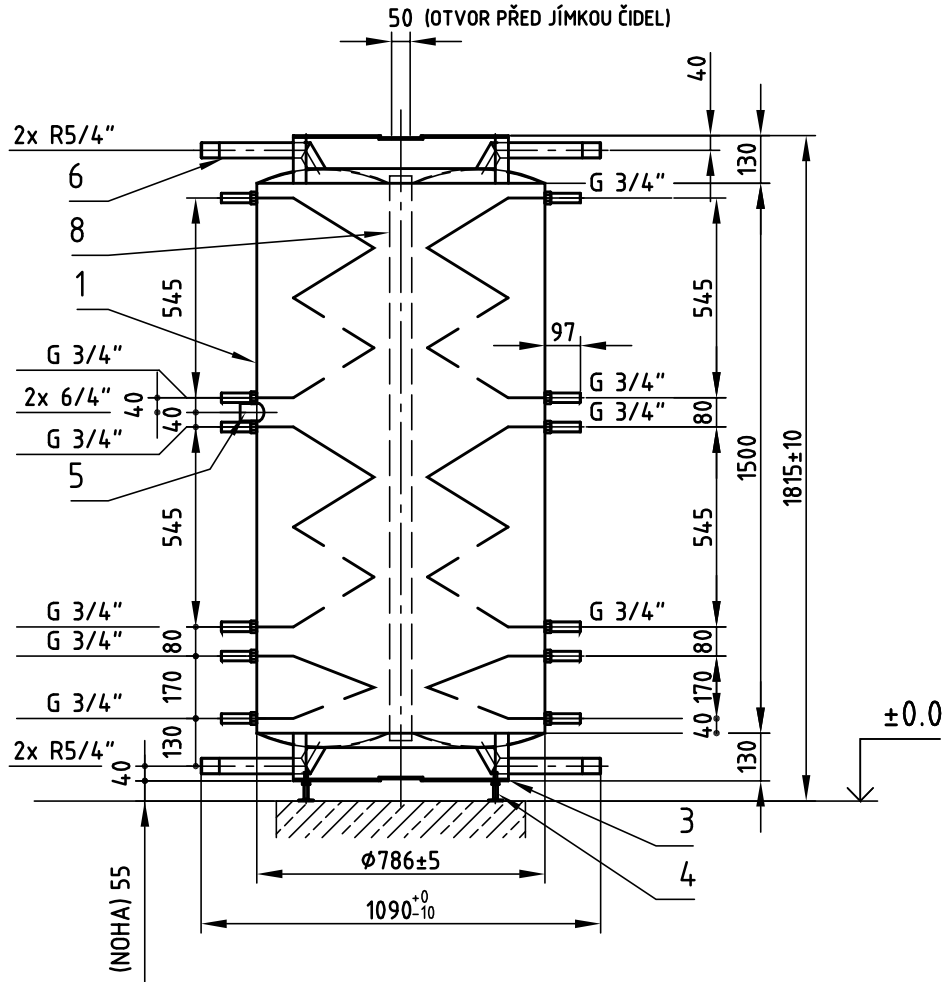

# POHLED "Q" - NÁDOBA PAST 750

## PŮDORYS PAST

POHLED "P"

LIST : NÁZEV :

1

**PAST 750 - typ SL**

DATUM :

07.07.2008

POHLED "P" - PLÁŠŤ IZOLACE PAST 750

10	TEPLOMĚRY - 3x
9	TEPELNÁ IZOLACE
8	JÍMKA TEPLOTNÍCH SENSORŮ
7	HRDLO VÝMĚNÍKU G 3/4"
6	PŘÍPOJKA R 5/4"
5	NÁVAREK PRO EL. PATRONU G 6/4"
4	STAVITELNÝ ŠROUB - NOHA
3	PODSTAVEC
2	VÍKO NÁDOBY
1	PLÁŠŤ
Pozice	Název - rozměr
LIST : 2	NÁZEV : <b>PPAST 750 - typ SL</b>
	DATUM : 07.07.2008