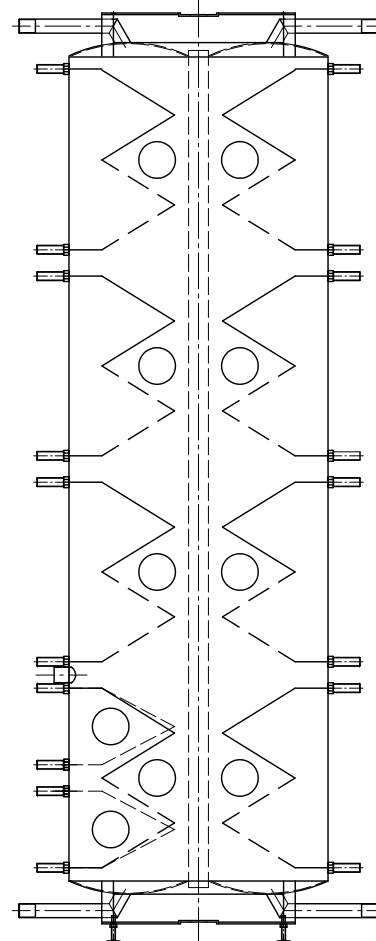

○ Označte kroužek pro velikost
PASTi a osazení výměníků tepla.

Viz. příklad :
PAST 600
solární výměník typ S
ohřev teplé vody typ L

LIST : NÁZEV :
3 PAST 600 - typ SL

DATUM :
21.07.2008

LIST : NÁZEV :
3 PAST 750 - typ SL

DATUM :
21.07.2008

LIST : NÁZEV :
3 PAST 900 - typ SL

DATUM :
21.07.2008

LIST : NÁZEV :
3 PAST 1200 - typ SL

DATUM :
21.07.2008