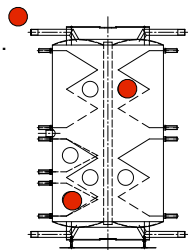

○ Označte kroužek pro velikost
PASTi a osazení výměníků tepla.

Viz. příklad :
PAST 600
solární výměník typ S
ohřev teplé vody typ L

LIST : NÁZEV :
3 PAST 600 - typ SL

DATUM :
21.07.2008

LIST : NÁZEV :
3 PAST 750 - typ SL