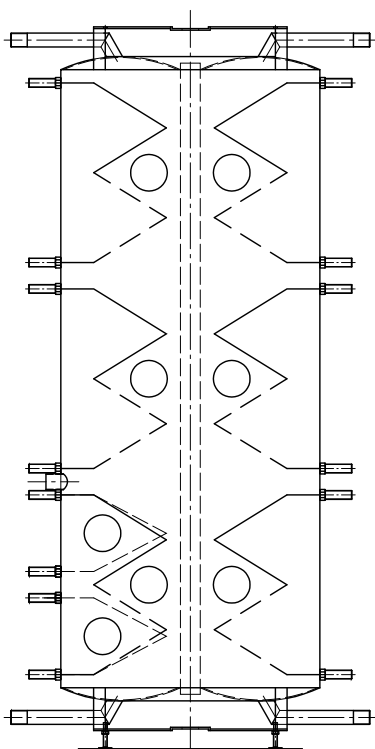

○ Označte kroužek pro velikost
PASTi a osazení výměníků tepla.

Viz. příklad :
PAST 600
solární výměník typ S
ohřev teplé vody typ L

LIST : NÁZEV :
3 PAST 600 - typ SL

DATUM :
21.07.2008

LIST : NÁZEV :
3 PAST 750 - typ SL

DATUM :
21.07.2008

LIST : NÁZEV :
3 PAST 900 - typ SL

DATUM :
21.07.2008

LIST : NÁZEV :
3 PAST 1200 - typ SL

DATUM :
21.07.2008