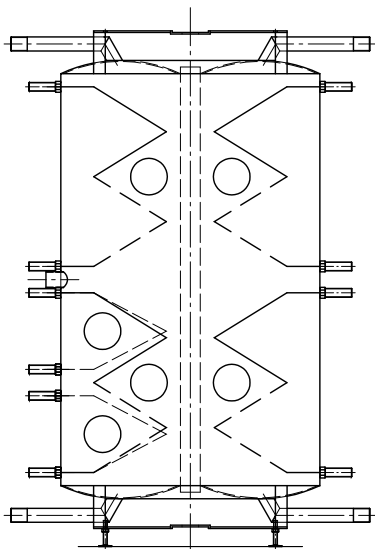

○ Označte kroužek pro velikost
PASTi a osazení výměníků tepla.

Viz. příklad :
PAST 600
solární výměník typ S
ohřev teplé vody typ L

LIST : NÁZEV :
3 PAST 600 - typ SL

DATUM :
21.07.2008

LIST : NÁZEV :
3 PAST 750 - typ SL

DATUM :
21.07.2008

LIST : NÁZEV :
3 PAST 900 - typ SL

DATUM :
21.07.2008

LIST : NÁZEV :
3 PAST 1200 - typ SL

DATUM :
21.07.2008