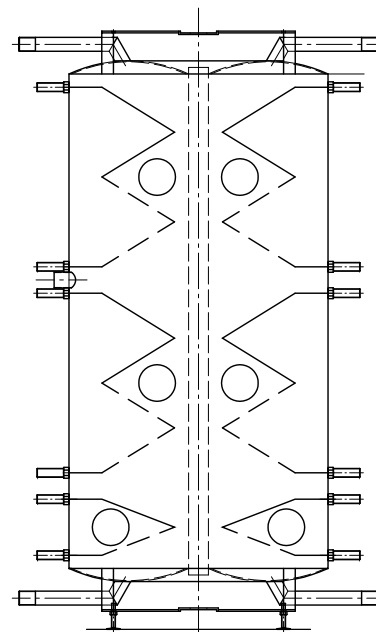

○ Označte kroužek pro velikost
PASTi a osazení výměníků tepla.

Viz. příklad :
PAST 600
solární výměník typ S
ohřev teplé vody typ L

LIST : NÁZEV :
3 PAST 600 - typ SL

DATUM :
21.07.2008

LIST : NÁZEV :
3 PAST 750 - typ SL

DATUM :
21.07.2008

LIST : NÁZEV :
3 PAST 900 - typ SL

DATUM :
21.07.2008

LIST : NÁZEV :
3 PAST 1200 - typ SL

DATUM :
21.07.2008